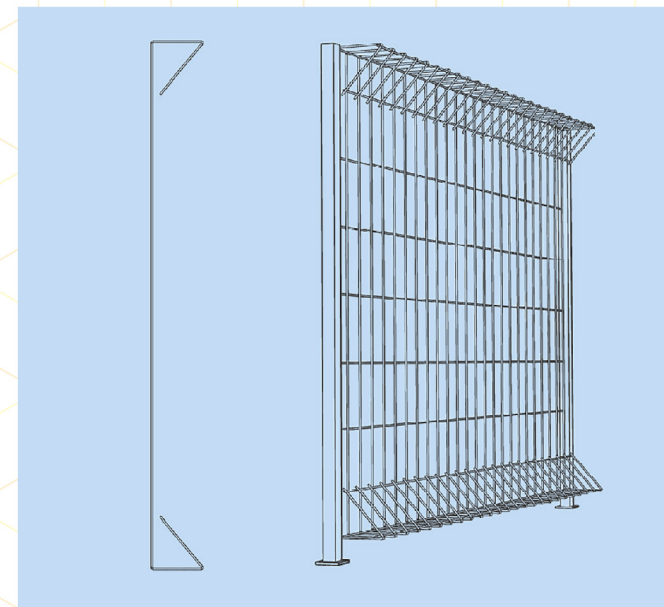

WAVE TYPE

ความสูงของรั้ว (เมตร)	1.0 / 1.4 / 1.5 / 1.9 / 2.0
ความยาวของแผงรั้ว (เมตร)	2.4 / 3.0
ขนาดลวด (มม.)	5 / 6 / 7 / 8

ARROW TYPE

ความสูงของรั้ว (เมตร)	1.0 / 1.4 / 1.5 / 1.9 / 2.0
ความยาวของแผงรั้ว (เมตร)	2.4 / 3.0
ขนาดลวด (มม.)	6 / 7 / 8

STICK TYPE

ความสูงของรั้ว (เมตร)	1.0 / 1.4 / 1.5 / 1.9 / 2.0
ความยาวของแผงรั้ว (เมตร)	2.4 / 3.0
ขนาดลวด (มม.)	6 / 7 / 8

DIAMOND TYPE

ความสูงของรั้ว (เมตร)	1.0 / 1.4 / 1.5 / 1.9 / 2.0
ความยาวของแผงรั้ว (เมตร)	2.4 / 3.0
ขนาดลวด (มม.)	6 / 7 / 8

* ความสูงของแผงรั้วจะน้อยกว่าความสูงของเสาอยู่ 10 ซม. ** เมื่อติดตั้งแล้ว ระดับหัวเสาจะเสมอกับขอบบนแผงรั้ว

ตะแกรงตัวหนอน / CRIMPED WIRE MESH

รี้วตะแกรงตัวหนอน พลิตจากลวดชุบสังกะสี สแตนเลส กักลักษณะเหมือนตัวหนอน ใช้สำหรับทำรั้ว งานกันพื้นที่ที่ต้องการความโปร่งตา ระบายอากาศได้ดี และคัดกรองขนาด เช่น รั้วโรงงาน ตะแกรงกันตก กรงสัตว์ และตะแกรงร่อนหิน