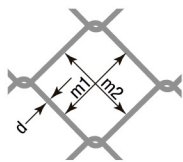

$$K = \frac{d^2 \times 12940}{m}$$

D = Wire diameter
m = Mesh size (mm), $m = (m1+m2) / 2$
K = Weight of sqm

เบอร์ 8	เบอร์ 9	เบอร์ 10	เบอร์ 11	เบอร์ 12	เบอร์ 13	เบอร์ 14
Ø 4.0 mm.	Ø 3.6 mm.	Ø 3.2 mm.	Ø 3.0 mm.	Ø 2.6 mm.	Ø 2.3 mm.	Ø 2.0 mm.
1"	1"	1"	1"	1"	1"	1"
1¼"	1¼"	1¼"	1¼"	1¼"	1¼"	1¼"
1½"	1½"	1½"	1½"	1½"	1½"	1½"
1¾"	1¾"	1¾"	1¾"	1¾"	1¾"	1¾"
2"	2"	2"	2"	2"	2"	2"
2¼"	2¼"	2¼"	2¼"	2¼"	2¼"	-
2½"	2½"	2½"	2½"	2½"	2½"	-
3"	3"	3"	3"	-	-	-