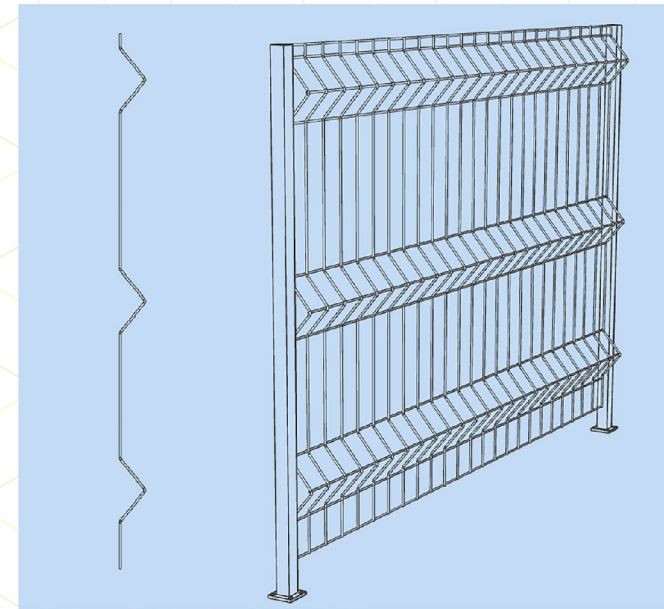

รั้วเหล็กสำเร็จรูป / MESH FENCE

แผงรั้วสำเร็จ ผลิตด้วยเทคโนโลยีการป้องกันสนิมโดยการเคลือบผิวด้วยวิธี Hot Dip Galvanized ที่มีความหนาถึง 70 ไมครอน ทำให้ระบบรั้วสำเร็จรูป มีความคงทนต่อสนิม 40-80 ปี จึงเป็นที่นิยมใช้อย่างแพร่หลาย นอกจากนี้ ลูกค้าสามารถเลือกเพิ่มสีระบบ Powder Coating ตามความต้องการของลูกค้าได้

WAVE TYPE

ความสูงของรั้ว (เมตร)	1.0 / 1.4 / 1.5 / 1.9 / 2.0
ความยาวของแผงรั้ว (เมตร)	2.4 / 3.0
ขนาดลวด (มม.)	5 / 6 / 7 / 8