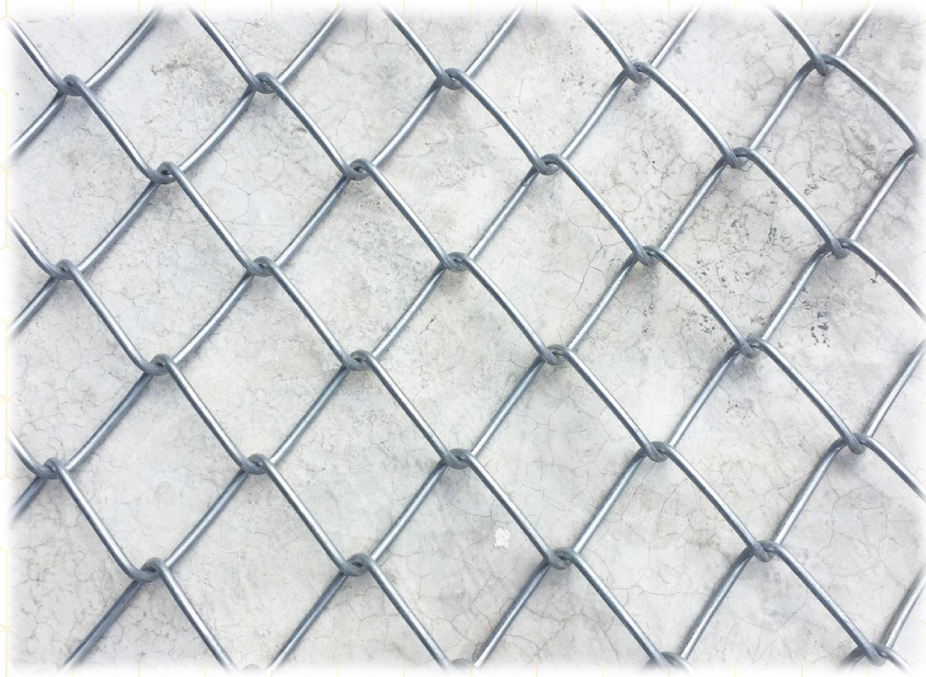

ตะแกรงลวดตาข่ายทลามาตัด / CHAINLINK FENCING MESH