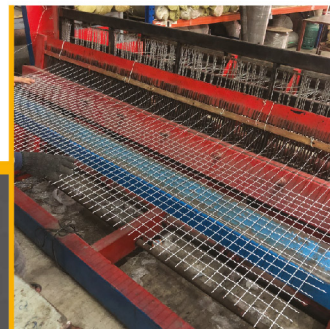

tfwiremesh@gmail.com

บริษัท ไทย เฟนซ์ ไวร์เมช จำกัด เป็นโรงงานผู้ผลิต ตะแกรงสาน , ตะแกรงตัวทอน , ตะแกรงข้าวหลามตัด และตะแกรงอาร์ค ทั้งเหล็กชุบคัลวาไนซ์ และสแตนเลส โดยทางโรงงานสามารถขึ้นรูปตัวกรองทั้งแบบทรงกระบอก ทรงแผ่น กรอบสี่เหลี่ยม กรอบวงกลมมีมีขึ้นรูป และผลิตได้ตามแบบที่ลูกค้าต้องการ ยังสามารถผลิตแผงรั้ว แผงรั้วสำเร็จรูป และรับทำตะแกรงกันนก โดย บริษัท มีเครื่องมือและอุปกรณ์ อาทิเช่น เครื่องตัดเลเซอร์ ที่สามารถตัดได้ทั้งเป็นแบบแผ่นและแบบท่อ สามารถตัดแผ่นเหล็กหนา 16 มม. และท่อขนาด 8 นิ้ว มีเครื่องตัดแผ่นเหล็กหนา 6 มม. เครื่องพับ , เครื่องม้วน , เครื่องกลึง , เครื่องมิลลิ่ง , เครื่องเชื่อม CO2 และอื่นๆ ทางบริษัทจึงพร้อมบริการ และรับปรึกษาในระบบตัวกรอง , งานแผงรั้ว และขึ้นรูปโลหะ

ตะแกรงอาร์ค / WELDED WIRE MESH

เป็นตะแกรงสี่เหลี่ยมเส้นตรง ขึ้นรูปด้วยการเชื่อมลวดติดกันทุกจุดเป็นสี่เหลี่ยมจัตุรัสหรือสี่เหลี่ยมผืนผ้า เส้นลวดใช้ผลิตตะแกรงอาร์ค คือลวดเหล็ก , ลวดชุบสังกะสี และลวดสแตนเลส เหมาะสำหรับการใช้งานประเภทตะแกรงปูพื้น , ตะแกรงกันตก , ตะแกรงสำหรับงานขึ้นรูปหล่อปูน , ตะแกรงกันตกร , ตะแกรงกันหิน

ตะแกรงอาร์ค (ลวดขนาดใหญ่)

ขนาดช่อง	50×50 mm.	50×100 mm.	75×100 mm.	100×100 mm.	150×100 mm.	150×150 mm.	200×200 mm.	300×300 mm.
ขนาดลวด								
8 mm.		●	●	●	●	●	●	●
7 mm.		●	●	●	●	●	●	●
6 mm.		●	●	●	●	●	●	●
5 mm.		●	●	●	●	●	●	●
4 mm.		●	●	●	●	●	●	●
3 mm.	●	●	●	●	●	●	●	●
2 mm.	●							