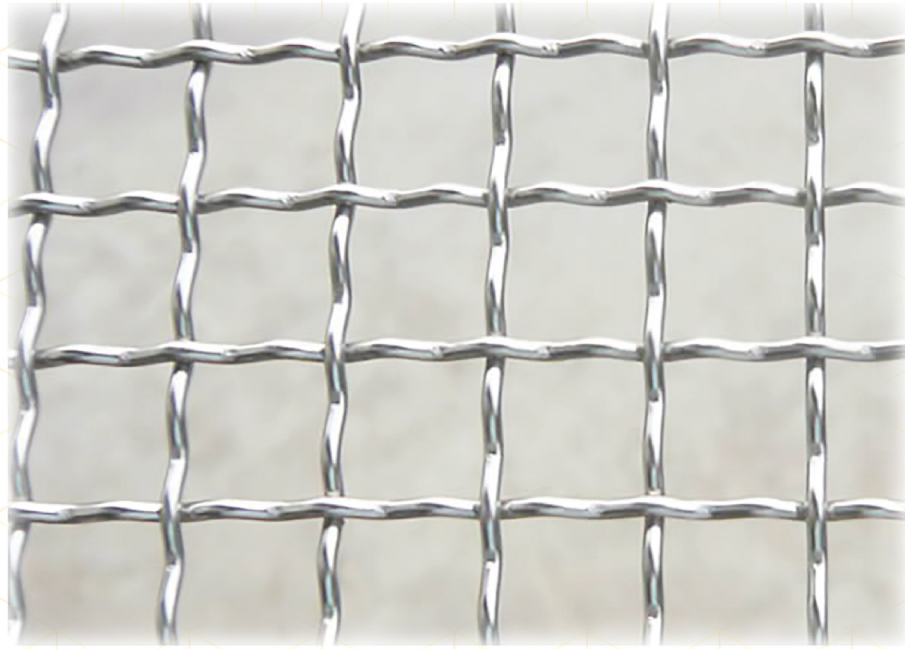

ตะแกรงอาร์ค / WELDED WIRE MESH

เป็นตะแกรงสี่เหลี่ยมเส้นตรง ขึ้นรูปด้วยการเชื่อมลวดติดกันทุกจุดเป็นสี่เหลี่ยมจัตุรัสหรือสี่เหลี่ยมผืนผ้า เส้นลวดใช้ผลิตตะแกรงอาร์ค คือลวดเหล็ก , ลวดชุบสังกะสี และลวดสแตนเลส เหมาะสำหรับการใช้งานประเภทตะแกรงปูพื้น , ตะแกรงกันตก , ตะแกรงสำหรับงานขึ้นรูปหล่อปูน , ตะแกรงกันตกร , ตะแกรงกันหิน

STICK TYPE

ความสูงของรั้ว (เมตร)	1.0 / 1.4 / 1.5 / 1.9 / 2.0
ความยาวของแผงรั้ว (เมตร)	2.4 / 3.0
ขนาดลวด (มม.)	6 / 7 / 8

DIAMOND TYPE

ความสูงของรั้ว (เมตร)	1.0 / 1.4 / 1.5 / 1.9 / 2.0
ความยาวของแผงรั้ว (เมตร)	2.4 / 3.0
ขนาดลวด (มม.)	6 / 7 / 8

* ความสูงของแผงรั้วจะน้อยกว่าความสูงของเสาอยู่ 10 ซม. ** เมื่อติดตั้งแล้ว ระดับหัวเสาจะเสมอกับขอบบนแผงรั้ว

ตะแกรงตัวหนอน / CRIMPED WIRE MESH

รี้วตะแกรงตัวหนอน พลิตจากลวดชุบสังกะสี สแตนเลส กักลักษณะเหมือนตัวหนอน ใช้สำหรับทำรั้ว งานกันพื้นที่ที่ต้องการความโปร่งตา ระบายอากาศได้ดี และคัดกรองขนาด เช่น รั้วโรงงาน ตะแกรงกันตก กรงสัตว์ และตะแกรงร่อนหิน